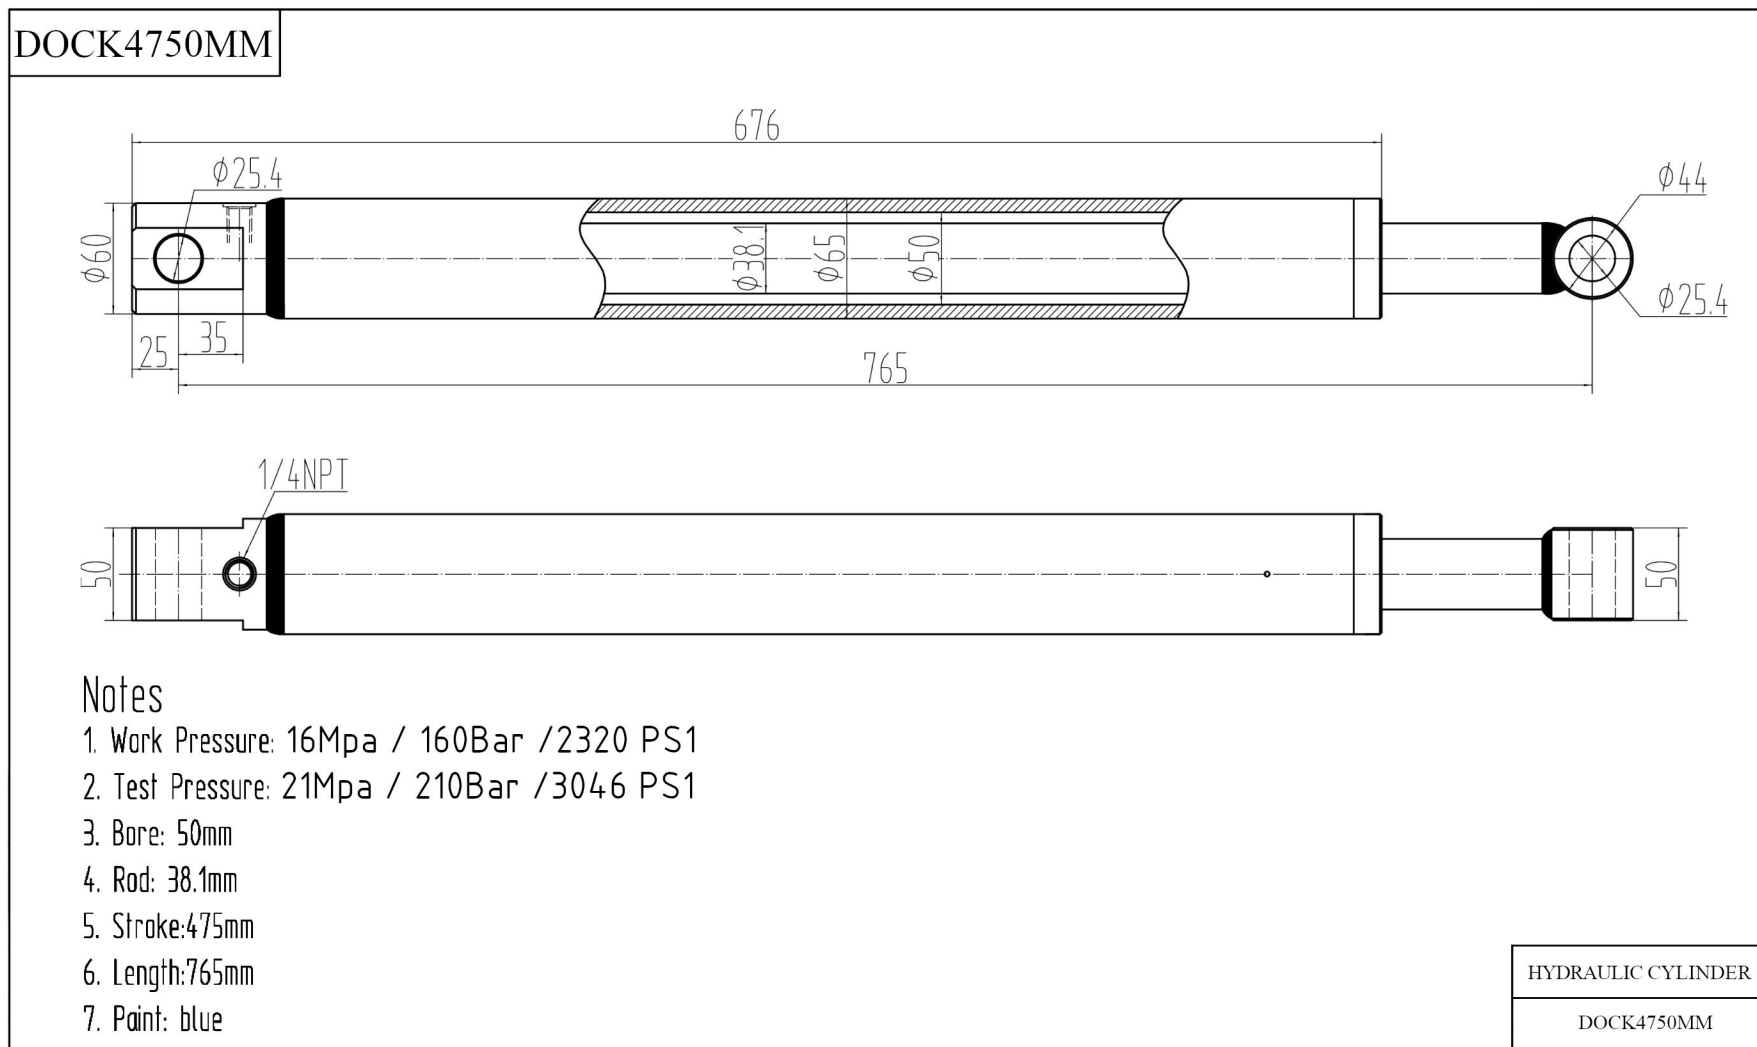

» PISTON HIDRAULICO PARA PLATAFORMA DE RAMPA NIVELADORA
HIDRAULICA MARCA BLUE GIANT MOD.DOCK4750MM.

Puertas & Portones Automáticos, S.A. de C.V.
¡Nuestra pasión es la Solución!....

CÓDIGO	SKU	MODELO	DESCRIPCIÓN
BO-00101-00	DOCK4750MM	DOCK4750MM	PISTON HIDRAULI AZUL 765X38.1MM 16MPA